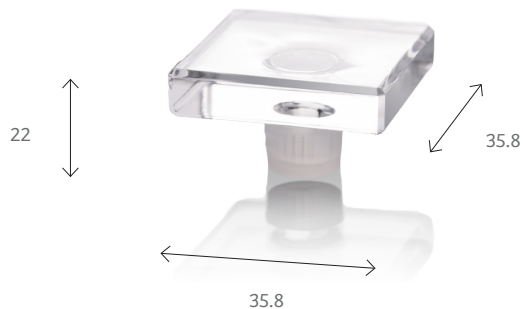

COIFFE

Bouchon 50 ml

CUBIQUE

Collections
BY MAISON POCHET

Compatibilité **50 ml** 100 ml

Le bouchon cubique en verre finit d'habiller votre flacon et suscite un retour aux parfums d'antan. Il existe en deux tailles pour un flacon en 50ml et 100ml.

Informations techniques

RÉFÉRENCE	000235601
FORME	Carré
BAGUE	CPB
POIDS	28 g
HAUTEUR TOTAL	22 mm
LARGEUR	35,8 mm
PROFONDEUR	35,8 mm

POCHET du COURVAL