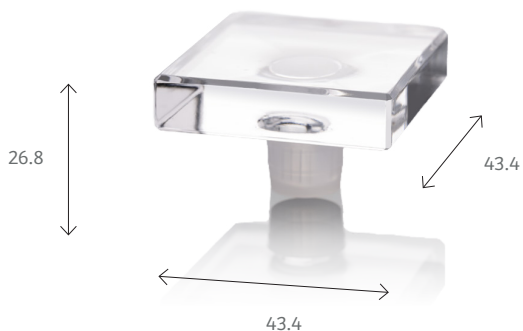

# Bouchon 100 ml

CUBIQUE

*Collections*  
BY MAISON POCHET

Compatibilité 50 ml **100 ml**

Le bouchon cubique en verre finit d'habiller votre flacon et suscite un retour aux parfums d'antan. Il existe en deux tailles pour un flacon en 50ml et 100ml.

## Informations techniques

RÉFÉRENCE	000060901
FORME	Carré
BAGUE	CPB
POIDS	55 g
HAUTEUR TOTAL	26,8 mm
LARGEUR	43,4 mm
PROFONDEUR	43,4 mm

POCHET du COURVAL